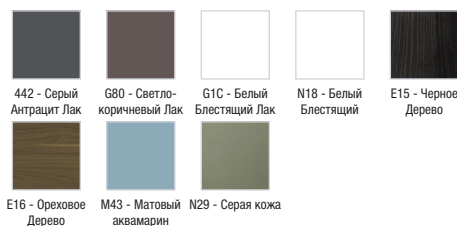

EB2061-RA

Коллекция: VOX

Отделки*:

Общие характеристики:

Преимущества для конечного пользователя

- Функциональность: система хранения (мебель с 2 или 3 выдвижными ящиками)
- Широкий выбор: встроенные ручки и большой выбор отделки