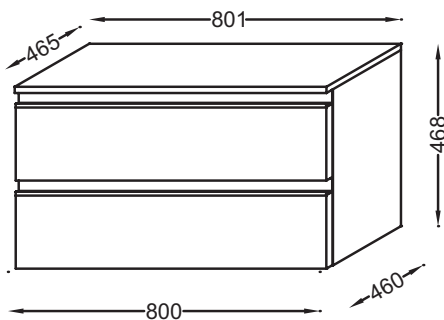

Технические характеристики

- РАЗМЕРЫ (СМ): 80 x 46 x 47 см
- МАТЕРИАЛ: Лак или меламин или декор под дерево
- НОРМЫ И ПРАВИЛА: NF
- РЕШЕНИЕ ХРАНЕНИЯ: Выдвижные ящики
- РУЧКИ: Встроенная ручка из нержавеющей стали
- ВЕС: 29 кг
- ТИП УСТАНОВКИ: Крепление к стене
- МЕСТО ДЛЯ ХРАНЕНИЯ: 2 выдвижных ящика с механизмом «плавное закрытие»
- ДОПОЛНИТЕЛЬНЫЙ МОДУЛЬ: Тумбы

Продукты для комплектации

- EB2020-RA: Мебель для раковины-столешницы 140 см, 4 выдвижных ящика
- EB2020-RA, 11080K-RA

Связанные продукты

- EB322: Комплект ножек 38 см

Технический чертёж

Спецификация продукта: Дополнительный модуль 80 см, 2 выдвижных ящика. EB2061-RA. Коллекция: VOX. РАЗМЕРЫ (СМ): 80 x 46 x 47 см. ВЕС: 29 кг. МАТЕРИАЛ: Лак или меламин или декор под дерево. ТИП УСТАНОВКИ: Крепление к стене. НОРМЫ И ПРАВИЛА: NF. МЕСТО ДЛЯ ХРАНЕНИЯ: 2 выдвижных ящика с механизмом «плавное закрытие». РЕШЕНИЕ ХРАНЕНИЯ: Выдвижные ящики. ДОПОЛНИТЕЛЬНЫЙ МОДУЛЬ: Тумбы. РУЧКИ: Встроенная ручка из нержавеющей стали.